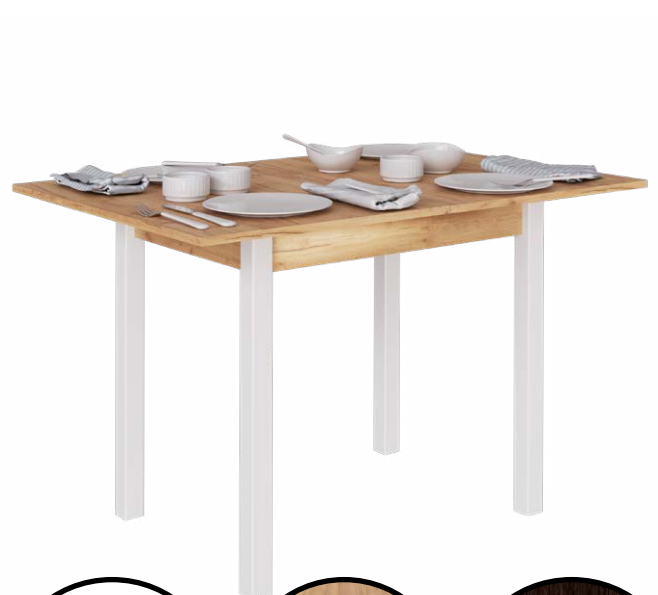

Стол СО-07

Стол СО-7 (580 x 800 (800 x 1160), В 750 мм)