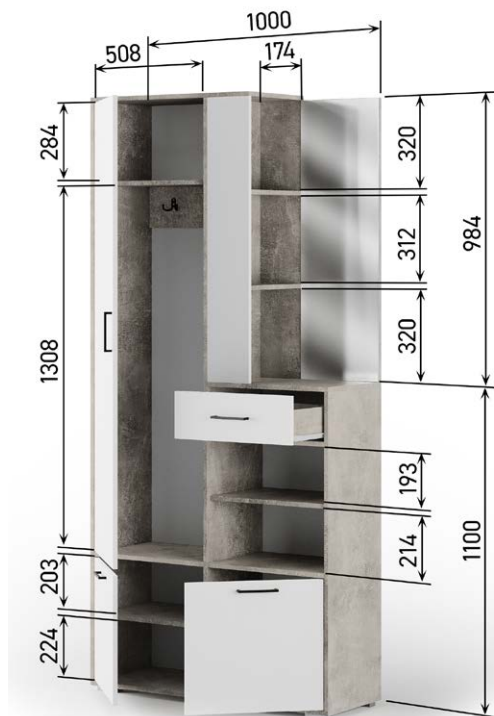

Торонто 2

Прихожая Торонто 2 1000 x 350, В 2100 мм

Торонто 3

Прихожая Торонто 3 1000 x 350, В 2100 мм

(универсальная сборка)

Торонто 4

Прихожая Торонто 4 1100 x 350, В 2100 мм

Милан