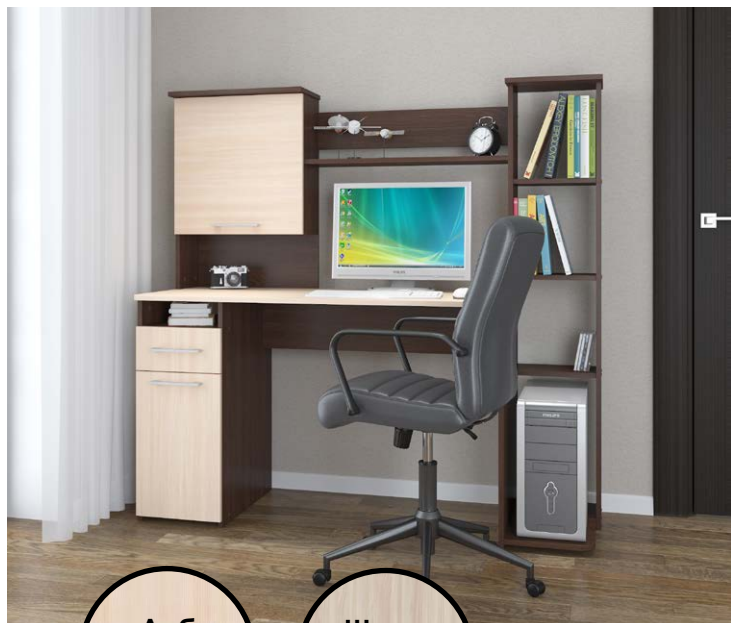

Лоредо

Стол компьютерный Лоредо (1485 x 570, В 1458 мм)