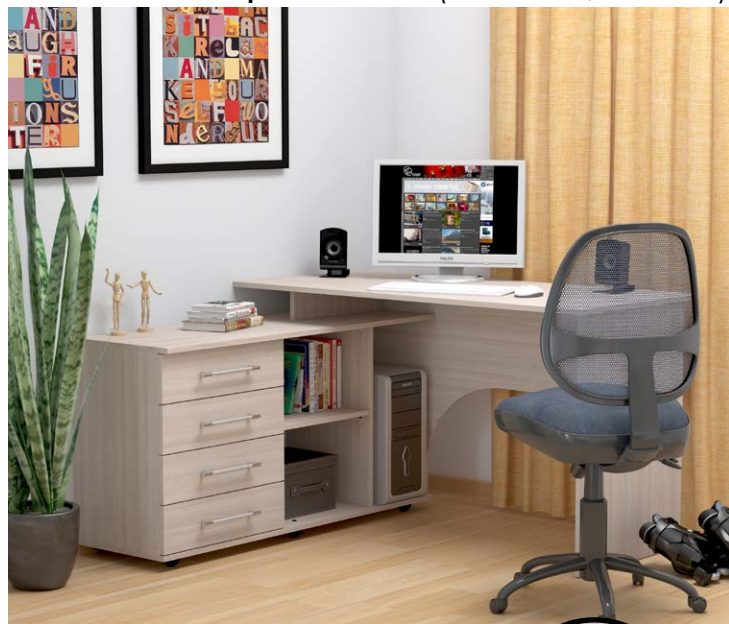

СКУ-15

Стол компьютерный СКУ-15У (1270 x 1370, В 750 мм)

(универсальная сборка)

Шимо
светлый