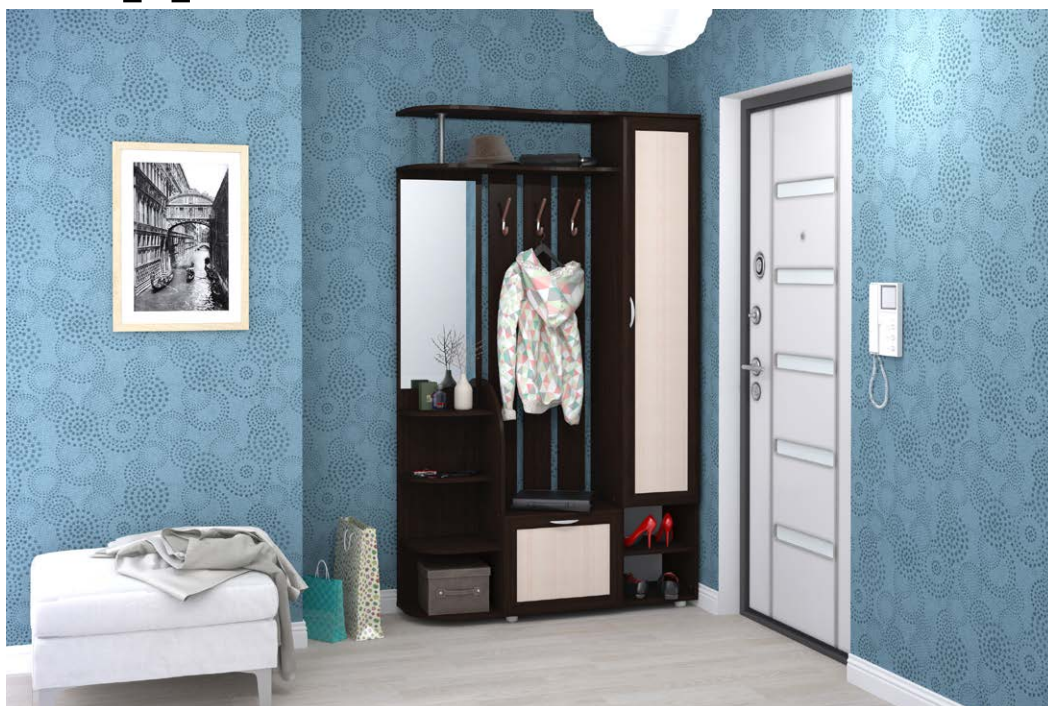

Сорренто

Дуб
молочный

Венге
Цаво

Прихожая Сорренто 1200 x 358, В 2030 мм (универсальная сборка)