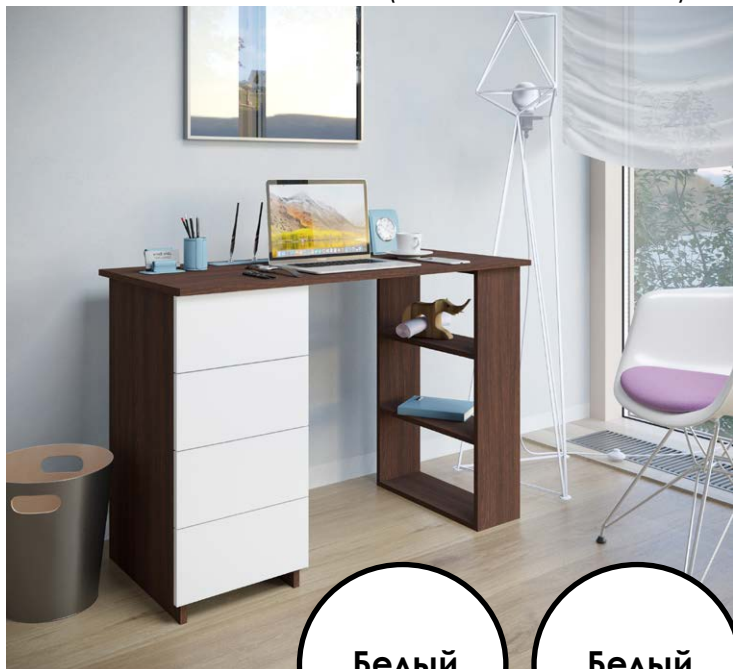

СП-05

Стол письменный СП-05 (1100 x 500, В 750 мм)

Белый

Белый

Белый

Венге
Цаво

Дуб
Сонома