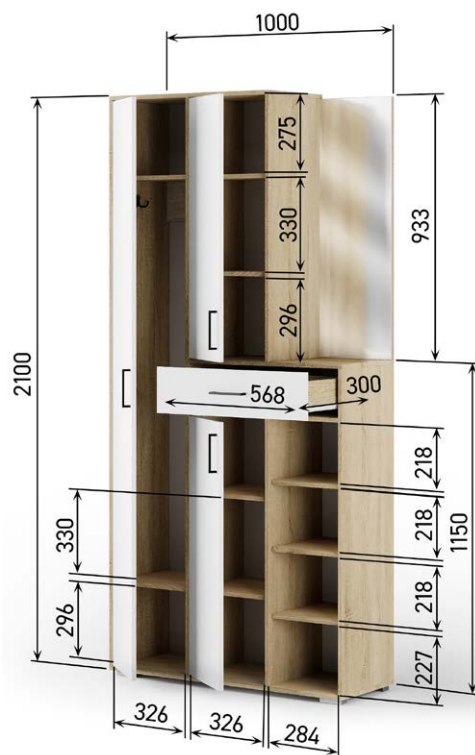

Торонто 2

Прихожая Торонто 2 1000 x 350, В 2100 мм