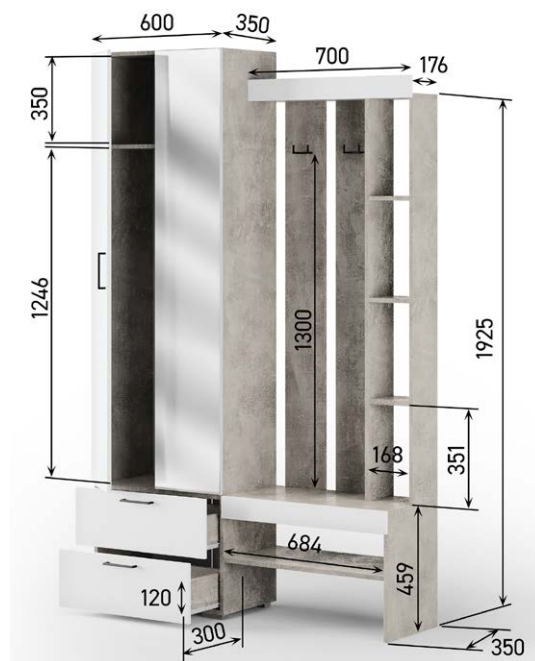

Торонто 1

Прихожая Торонто 1 1300 x 350, В 2100 мм

(универсальная сборка)

Торонто 2

Прихожая Торонто 2 1000 x 350, В 2100 мм