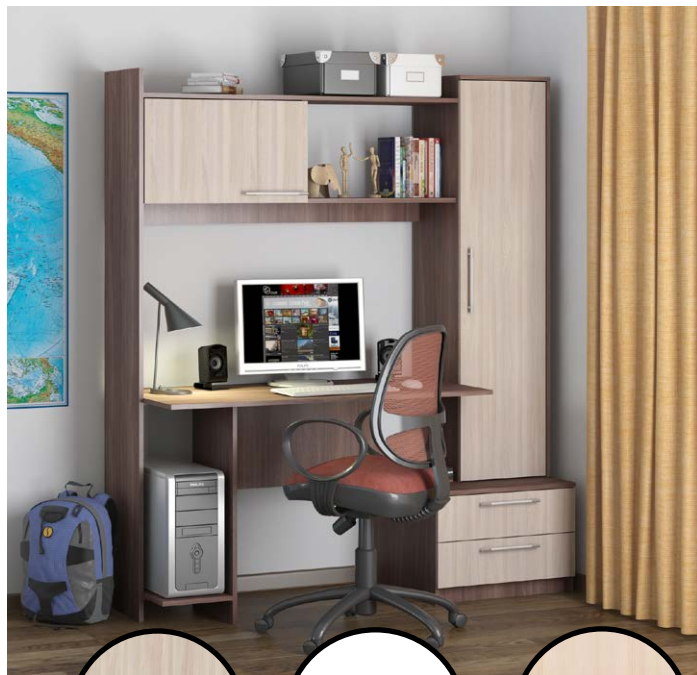

Серый
шифер

Денвер

Стол компьютерный Денвер (1590 x 603, В 1860 мм)

Шимо
светлый

Белый

Дуб
молочный

Шимо
тёмный

Дуб
Сонома